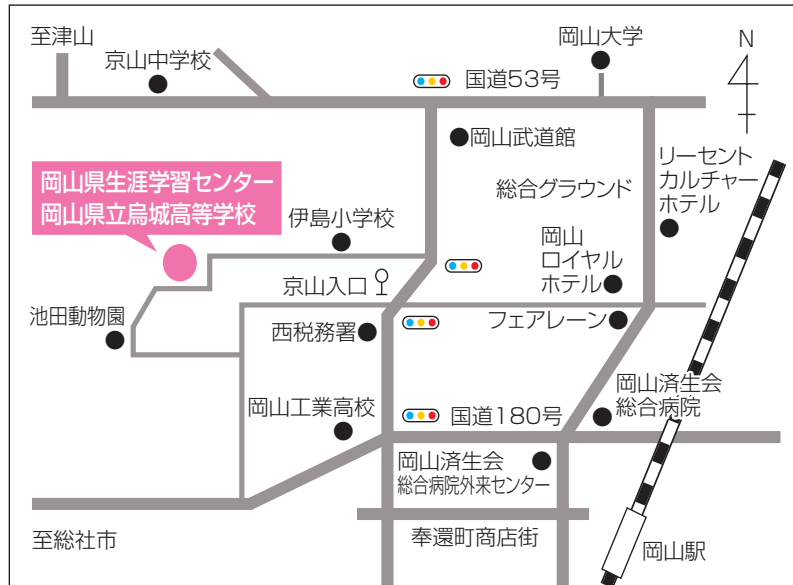

施設配置図

この利用案内はホームページでもご覧いただけます。 <http://www.pal.pref.okayama.jp/>

みんなで学べば、もっと楽しい

岡山県マスコット
ももっち・うらっち

岡山県生涯学習センター

〒700-0016

岡山市北区伊島町3丁目1-1

TEL. (086) 251-9750 (代表)

- 車** ・JR岡山駅西口から約5分 ・山陽自動車道岡山I.Cから約10分(伊島小学校前西進つきあたり)
- バス** ・岡電バスJR岡山駅西口から中央病院線京山入口下車 徒歩8分(所要時間約13分)
- 徒歩** ・JR岡山駅西口から約25分(1.7km)

※ナビで「岡山県生涯学習センター」が見つからない時は、「岡山県立烏城高等学校」で入力してください。

令和2年4月版

岡山県生涯学習センター

利用案内