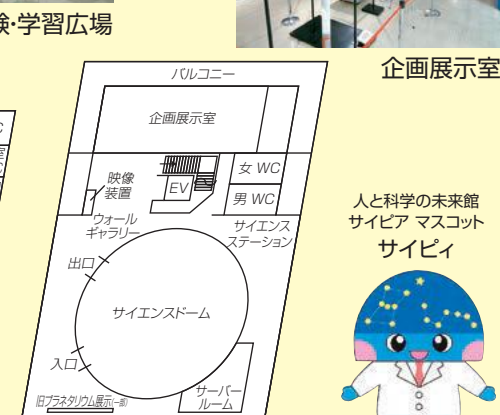

生涯学習センター施設予約専用電話 (086)251-9788

人と科学の未来館サイピア 施設概要				
棟	施設名	説	明	
サイピア	1F	科学体験・学習広場	実験教室やワークショップ、学校の理科学習にも対応した広場です。	
		プロデュースセンター	産学官民がネットワークを構築し、連携・協働の活動拠点となるスペースです。	
	親子サイエンスルーム	親子の科学に関する学びや遊びの部屋です。		
	2F	サイエンスドーム	プラネタリウムの上映、コンサート等にも対応できる多目的なスペースです。	
		企画展示室	様々な展示等に利用できます。	
サイエンスステーション	科学関連情報の発信スペースです。			
ウォールギャラリー	宇宙等をテーマに回遊性のあるパネル展示コーナーです。			

人と科学の未来館サイピア直通電話 (086)251-9752

烏城高等学校 施設概要			
棟	施設名	説	明
体育館ホール等	アリーナ・ホール	バスケットコート2面、バドミントンコート3面の広さがあり多様なスポーツに利用できます。	
	武道場	柔道、剣道等の場として利用できます。	
	リハーサル室・楽屋	合唱、演劇、舞踊などの練習に利用できます。	
	グラウンド	80m×76mの広さです。	
	テニスコート	オムニコートが2面あります。	

烏城高等学校施設予約専用電話 (086)251-9789

情報・創作棟

情報・創作棟平面図

講義棟

鳥城高校の施設の
利用受付を行います。
講座等の案内をします。

交流棟

交流棟平面図

人と科学の未来館サイピア

サイピア平面図

体育館・ホール

体育館・ホール平面図