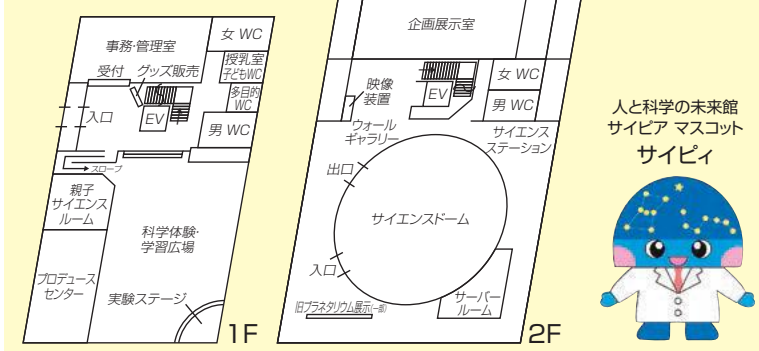

生涯学習センター施設予約専用電話 (086)251-9788

人と科学の未来館サイピア 施設概要				
棟	施設名	説	明	
サイピア	1F	科学体験・学習広場	実験教室やワークショップ、学校の理科学習にも対応した広場です。	
		プロデュースセンター	産学官民がネットワークを構築し、連携・協働の活動拠点となるスペースです。	
	親子サイエンスルーム	親子の科学に関する学びや遊びの部屋です。		
	2F	サイエンスドーム	プラネタリウムの上映、コンサート等にも対応できる多目的なスペースです。	
		企画展示室	様々な展示等に利用できます。	
サイエンスステーション	科学関連情報の発信スペースです。			
ウォールギャラリー	宇宙等をテーマに回遊性のあるパネル展示コーナーです。			

人と科学の未来館サイピア直通電話 (086)251-9752

烏城高等学校 施設概要			
棟	施設名	説	明
体育館ホール等	アリーナ・ホール	バスケットコート2面、バドミントンコート3面の広さがあり多様なスポーツに利用できます。	
	武道場	柔道、剣道等の場として利用できます。	
	リハーサル室・楽屋	合唱、演劇、舞踊などの練習に利用できます。	
	グラウンド	80m×76mの広さです。	
	テニスコート	オムニコートが2面あります。	

烏城高等学校施設予約専用電話 (086)251-9789

情報・創作棟

情報・創作棟平面図

講義棟

鳥城高校の施設の
利用受付を行います。
講座等の案内をします。

交流棟

交流棟平面図

人と科学の未来館サイピア

サイピア平面図

体育館・ホール

体育館・ホール平面図