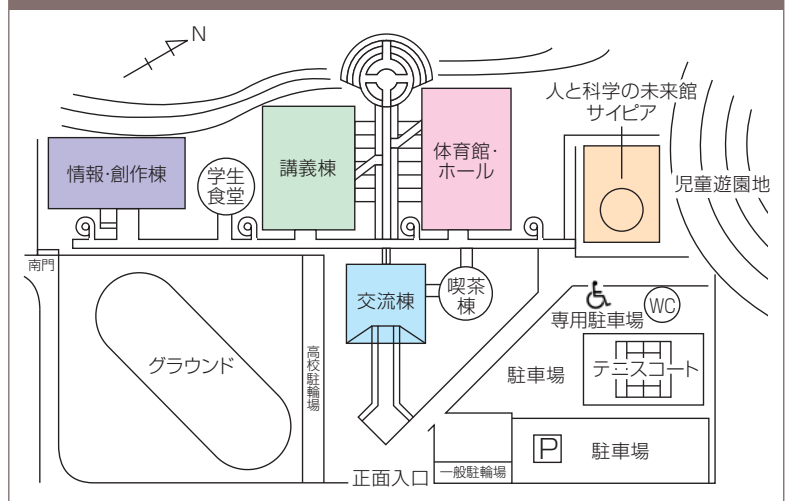

岡山県生涯学習センターと岡山県立烏城高等学校の施設は、「岡山県公共施設予約システム」を利用しています。

このシステムは、インターネットに接続されたPCやスマホ等を使って施設の空き状況紹介や予約申込が24時間365日利用可能なシステムです。

岡山県公共施設予約システムURL
<http://www3.pf489.com/okayama/web>

「岡山県公共施設予約 公共施設予約メニュー」から利用者情報を事前登録し、IDとパスワードを取得後、窓口または電話で利用者登録をしてください。(注意 ※IDとパスワードを取得しただけではシステムは利用できません)

☆プラネタリウム観覧案内、イベント・展示などのお問い合わせは…

生涯学習センター 人と科学の未来館サイピア受付

→ サイピア1階

電話 (086)251-9752

☆学習相談(資格取得・講師紹介など)のお問い合わせは…

生涯学習センター 学習相談コーナー

→ 交流棟2階

電話 (086)251-9758

施設配置図

この利用案内はホームページでもご覧いただけます。 <http://www.pal.pref.okayama.jp/>

みんなで学べば、もっと楽しい

岡山県マスコット
ももっち・うらっち

岡山県生涯学習センター

〒700-0016

岡山市北区伊島町3丁目1-1

TEL. (086) 251-9750 (代表)