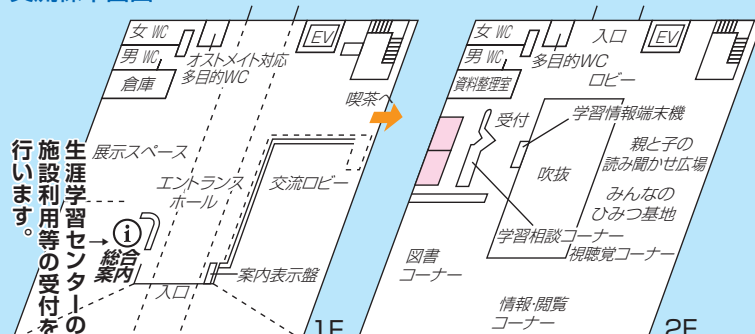

生涯学習センター施設予約専用電話 (086)251-9788

人と科学の未来館サイピア 施設概要				
棟	施設名	説	明	
サイピア	1F	科学体験・学習広場	実験教室やワークショップ、学校の理科学習にも対応した広場です。	
		プロデュースセンター	産学官民がネットワークを構築し、連携・協働の活動拠点となるスペースです。	
	親子サイエンスルーム	親子の科学に関する学びや遊びの部屋です。		
	2F	サイエンスドーム	プラネタリウムの上映、コンサート等にも対応できる多目的なスペースです。	
		企画展示室	様々な展示等に利用できます。	
サイエンスステーション	科学関連情報の発信スペースです。			
ウォールギャラリー	宇宙等をテーマに回遊性のあるパネル展示コーナーです。			

人と科学の未来館サイピア直通電話 (086)251-9752

烏城高等学校 施設概要			
棟	施設名	説	明
体育館ホール等	アリーナ・ホール	バスケットコート2面、バドミントンコート3面の広さがあり多様なスポーツに利用できます。	
	武道場	柔道、剣道等の場として利用できます。	
	リハーサル室・楽屋	合唱、演劇、舞踊などの練習に利用できます。	
	グラウンド	80m×76mの広さです。	
	テニスコート	オムニコートが2面あります。	

烏城高等学校施設予約専用電話 (086)251-9789

情報・創作棟

情報・創作棟平面図

講義棟

鳥城高校の施設の
利用受付を行います。
講座等の案内をします。

交流棟

交流棟平面図

人と科学の未来館サイピア

サイピア平面図

体育館・ホール

体育館・ホール平面図